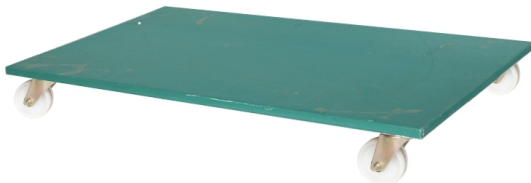

SKU: 41VR3007

Transportroller 1040x600x150 mm mit Kunststoff-Rollen

Großer, wendiger Transportroller mit 4 Lenkrollen aus Kunststoff mit einem Durchmesser von 100 mm. Tragfähigkeit 500 kg.

Kategorie: Transportroller, Innerbetrieblicher Transport,

Produktbeschreibung

Transportroller 1040x600x150 mm mit Kunststoff-Rollen zum Anmieten

Stabiler und wendiger Transportwagen mit einer Tragfähigkeit von 500 kg. Vier Sätze von Kunststoff-Rollen mit einem Durchmesser von 100 mm sorgen für einen geringen Rollwiderstand.

Wendig und effizient

Die Verwendung von vier Lenkrollen sorgt für eine hohe Wendigkeit und Manövrierfähigkeit auf kleinem Raum. Die rutschfeste Auflagefläche von 1040x600 mm bietet eine sichere Basis für das Stapeln von Kunststoffverteilerbehältern oder Kartons.

große Möbel und Gegenstände.

Spezifikationen

Außenmaß Länge (mm)	1040
Außenmaß Breite (mm)	600
Außenmaß Höhe (mm)	150
Material	Holz
Dynamische Belastung (kg)	500