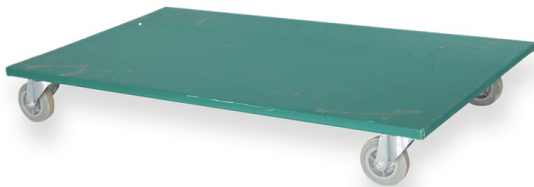

SKU: 41VR3008

Transportroller 1040x600x150 mm mit Gummi-Rollen

Großer, wendiger Transportroller mit 4 Lenkrollen aus Gummi mit einem Durchmesser von 100 mm. Tragfähigkeit 500 kg.

Kategorie: Transportroller, Innerbetrieblicher Transport,

Produktbeschreibung

Transportroller 1040x600x150 mm mit Gummi-Rollen zum Anmieten

Stabiler und wendiger Transportwagen mit einer Tragfähigkeit von 500 kg. Vier Sätze Gummi-Rollen mit einem Durchmesser von 100 mm – geräuscharm und für empfindliche Oberflächen geeignet.

Wendig und effizient

Die Verwendung von vier Lenkrollen gewährleistet eine hohe Wendigkeit und Manövrierbarkeit auf kleinem Raum. Die rutschfeste Auflagefläche von 1040x600 mm bietet eine sichere Basis für das Stapeln von Kunststoffverteilerbehältern oder Kartons.

Ideal für den Transport bei Umzügen

Dieser große Plattformwagen ist eine Hauptstütze bei allen Büro-, Schul- oder Lagerumzügen. Dank seiner Abmessungen ist er der ideale Träger für Schränke, Schreibtische und andere