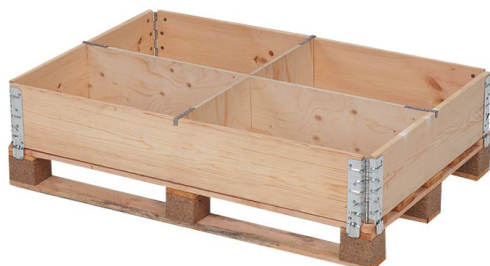

## **Schiebetrennwand 755x20x187mm**

Schiebetrennwand 755x20x187mm  
Trennwand aus Holz zur Miete mit den Abmessungen 755 x 20 x 187 mm. Dieser Kistenverteiler ist für eine Palette und die kurze Seite eines Stellkragens mit den Maßen 1200 x 800 mm gefertigt. Die Trennwand schafft F

### **Schiebetrennwand 755x20x187mm**

Trennwand aus Holz zur Miete mit den Abmessungen 755 x 20 x 187 mm. Dieser Kistenverteiler ist für eine Palette und die kurze Seite eines Stellkragens mit den Maßen 1200 x 800 mm gefertigt. Die Trennwand schafft Fächer innerhalb eines Stellkragens. Darüber hinaus ist die Trennwand verschiebbar und kann auf verschiedene Weise eingesetzt werden. Das Eigengewicht der Trennwand beträgt 2,3 kg.