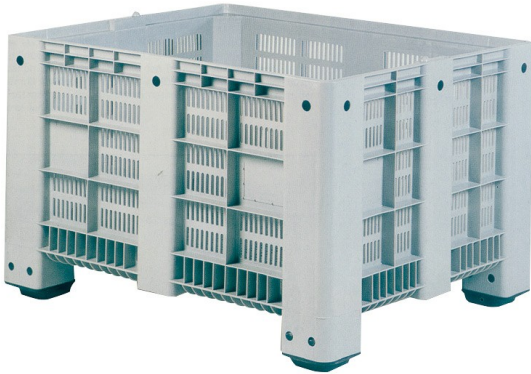

SKU: 63914

Palettenbox Kunststoff CTS mit 4 Füßen 1200x1000x580mm

Palettenbox Kunststoff CTS mit 4 Füßen 1200x1000x580mm Kunststoff-Palettenbox zur Miete mit Außenmaßen von 1200 x 1000 x 580mm und Innenmaßen von 1120 x 920 x 420mm. Diese perforierte Palettenbox hat ein Fassungsvermögen von 400 Litern und is

Kategorie: Palettenboxen, Palettenkästen,

Produktbeschreibung

Palettenbox Kunststoff CTS mit 4 Füßen 1200x1000x580mm

Kunststoff-Palettenbox zur Miete mit Außenmaßen von 1200 x 1000 x 580mm und Innenmaßen von 1120 x 920 x 420mm. Diese perforierte Palettenbox hat ein Fassungsvermögen von 400 Litern und ist stapelbar. Die Palettenbox besteht aus einem hochwertigen Kunststoff (PE), ist sehr leicht sauber zu halten und für die Lebensmittelindustrie und den Transport geeignet. Diese Palettenbox kann in einem Temperaturbereich von -20 °C bis + 40 °C eingesetzt werden, wodurch diese Boxen für Kühl- und Gefrierbereiche geeignet sind. Das Eigengewicht der Box beträgt +/- 25kg. Die Tragfähigkeit beträgt bis zu 350kg und die statische Belastung bis zu 3500kg.

Spezifikationen

Außenmaß Länge (mm)	1200
Außenmaß Breite (mm)	1000
Außenmaß Höhe (mm)	580
Material	Kunststoff