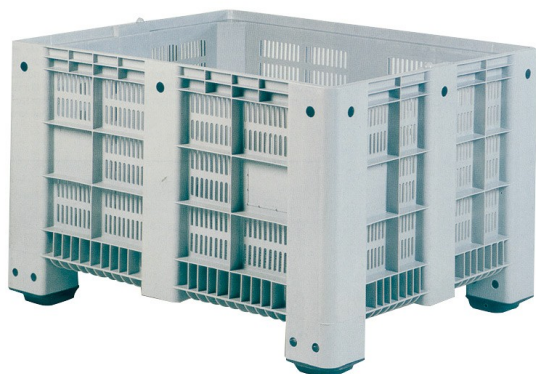

SKU: 66114

Palettenbox Kunststoff CTR mit 4 Füßen 1200x1000x760mm

Palettenbox Kunststoff CTR mit 4 Füßen 1200x1000x760mm Kunststoff-Palettenbox zur Miete mit Außenmaßen von 1200 x 1000 x 760mm und Innenmaßen von 1120 x 920 x 600mm. Diese perforierte Palettenbox hat ein Fassungsvermögen von 610 Litern und ist

Kategorie: Palettenboxen, Palettenkästen,

Produktbeschreibung

Palettenbox Kunststoff CTR mit 4 Füßen 1200x1000x760mm

Kunststoff-Palettenbox zur Miete mit Außenmaßen von 1200 x 1000 x 760mm und Innenmaßen von 1120 x 920 x 600mm. Diese perforierte Palettenbox hat ein Fassungsvermögen von 610 Litern und ist stapelbar. Die Palettenbox besteht aus einem hochwertigen Kunststoff (HDPE), ist sehr leicht sauber zu halten und für die Lagerung und den Transport von Lebensmitteln geeignet. Diese Palettenbox kann in einem Temperaturbereich von - 20 °C bis + 40 °C eingesetzt werden, wodurch diese Boxen für Kühl- und Gefrierbedingungen geeignet sind! Die Tragfähigkeit beträgt 400kg und die maximale statische Belastung 3500kg. Das Gewicht beträgt 33kg.

Spezifikationen

Außenmaß Länge (mm)	1200
Außenmaß Breite (mm)	1000
Außenmaß Höhe (mm)	760
Innenmaß Länge (mm)	1115
Innenmaß Breite (mm)	915
Innenmaß Höhe (mm)	600
Material	Kunststoff
Dynamische Belastung (kg)	450