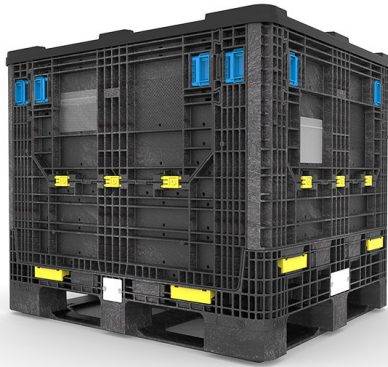

SKU: 61410

Palettenbox, faltbar, Bulk Pack System 1200x1000x980mm

Palettenbox, faltbar, Bulk Pack System 1200x1000x980mm BulkPak Palettenbox zur Miete mit Außenmaßen von 1200 x 1000 x 980mm und Innenmaßen von 1113 x 912mm. Die Tragfähigkeit der Kunststoffbox beträgt 900kg, wodurch diese Palettenbox für sch

Kategorie: Palettenboxen, Faltbare Palettenboxen,

Produktbeschreibung

Palettenbox, faltbar, Bulk Pack System 1200x1000x980mm

BulkPak Palettenbox zur Miete mit Außenmaßen von 1200 x 1000 x 980mm und Innenmaßen von 1113 x 912mm. Die Tragfähigkeit der Kunststoffbox beträgt 900kg, wodurch diese Palettenbox für schwere Lasten geeignet ist. Der Kunststoff-Transportbehälter ist zusammenklappbar und spart somit Platz bei der Lagerung und beim Rücktransport. Der Kunststoffbehälter ist sehr gut geeignet für den Transport und Schutz von Teilen für die Automobilindustrie. Der Behälter bietet eine Alternative zu schweren Metallbehältern oder Holzkisten. Die Palettenbox ist mit großen Türen ausgestattet, so dass Sie Ihre Produkte leicht aus der Box nehmen können. Durch die vielen verfügbaren Zusammensetzungen und Höhen ist die BulkPak-Palettenbox sehr funktionell! Die Box kann fast vollständig kundenspezifisch angepasst werden.