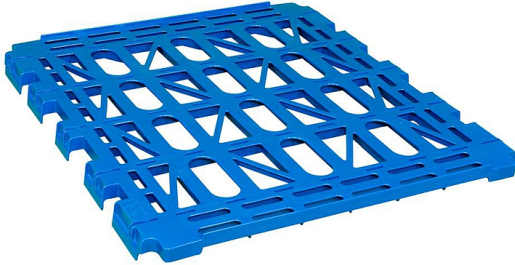

## **Kunststoff Einlegeboden für Rollbehälter 2-seitig**

Kunststoff Einlegeboden für Rollbehälter 2-seitig Kunststoffregal für 2-seitige Rollbehälter mit den Maßen 810 x 660 x 55mm. Dieses blaue Regal (Farbe: RAL 5010) kann in Kombination mit einem 2-seitigen Rollbehälter mit einer Grundfläche von

### **Kunststoff Einlegeboden für Rollbehälter 2-seitig**

Kunststoffregal für 2-seitige Rollbehälter mit den Maßen 810 x 660 x 55mm. Dieses blaue Regal (Farbe: RAL 5010) kann in Kombination mit einem 2-seitigen Rollbehälter mit einer Grundfläche von 810 x 720mm verwendet werden. Dieses Regal schafft Ebenen innerhalb des Rollcontainers, wodurch der Platz des Rollcontainers optimal ausgenutzt werden kann. Dieses Regal ist hygienisch, hat eine maximale Tragfähigkeit von 150kg und sein Eigengewicht beträgt nur 3kg. Das innovative Design des Regals sorgt dafür, dass es schnell und einfach installiert werden kann.