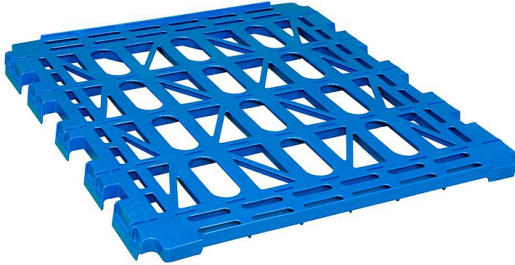

SKU: 48423

Kunststoff Einlegeboden für Rollbehälter 2-seitig

Kunststoff Einlegeboden für Rollbehälter 2-seitig Kunststoffregal für 2-seitige Rollbehälter mit den Maßen 810 x 660 x 55mm. Dieses blaue Regal (Farbe: RAL 5010) kann in Kombination mit einem 2-seitigen Rollbehälter mit einer Grundfläche von

Kategorie: Rollbehälter, Zubehör,

Produktbeschreibung

Kunststoff Einlegeboden für Rollbehälter 2-seitig

Kunststoffregal für 2-seitige Rollbehälter mit den Maßen 810 x 660 x 55mm. Dieses blaue Regal (Farbe: RAL 5010) kann in Kombination mit einem 2-seitigen Rollbehälter mit einer Grundfläche von 810 x 720mm verwendet werden. Dieses Regal schafft Ebenen innerhalb des Rollcontainers, wodurch der Platz des Rollcontainers optimal ausgenutzt werden kann. Dieses Regal ist hygienisch, hat eine maximale Tragfähigkeit von 150kg und sein Eigengewicht beträgt nur 3kg. Das innovative Design des Regals sorgt dafür, dass es schnell und einfach installiert werden kann.

Die Platzierung von Waren auf einem Rollcontainer ist eine praktische und effiziente Möglichkeit zum Be- und Entladen und zum sicheren Transport Ihrer Produkte. Bei RotomRent können Sie verschiedene Rollcontainer mieten, sehen Sie sich hier unser umfangreiches Angebot an Rollcontainern an.

Spezifikationen

Außenmaß Länge (mm)	810
Außenmaß Breite (mm)	660
Außenmaß Höhe (mm)	60
Statische Belastung (kg)	150